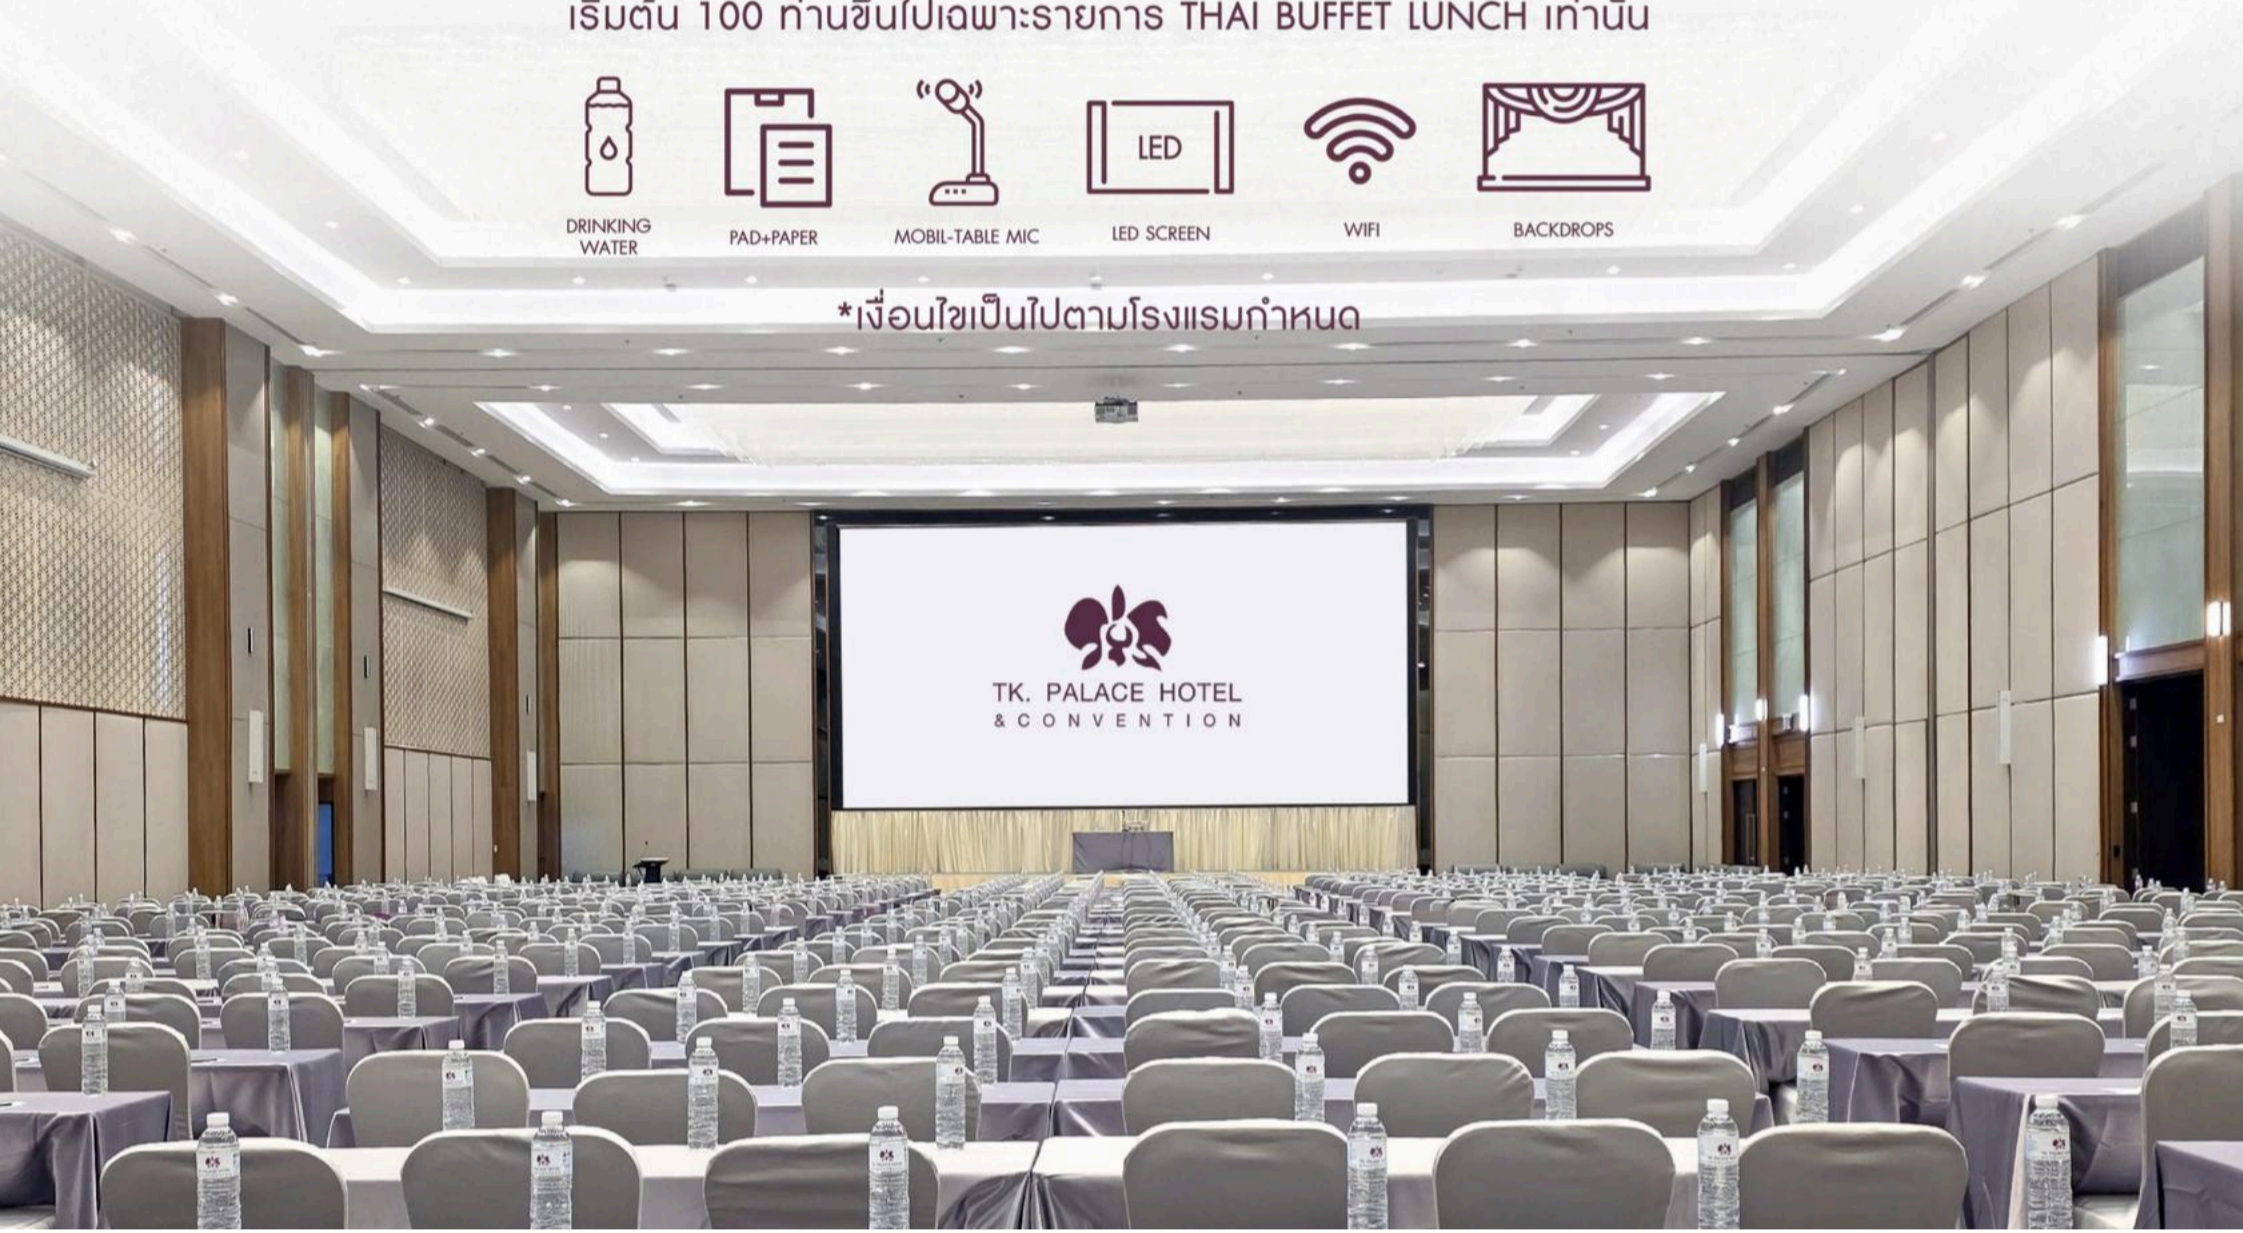

SEMINAR

680 บาท

ท่าน

เริ่มต้น 100 ท่านขึ้นไปเฉพาะรายการ THAI BUFFET LUNCH เท่านั้น

*เงื่อนไขเป็นไปตามโรงแรมกำหนด

WWW.TKPALACE.COM
☎ 02 574 1588

แพ็คเกจงานประชุม

MEETING PACKAGE

750. บาท

BAHT

2 COFFEE BREAKS + 1 LUNCH

FACILITIES